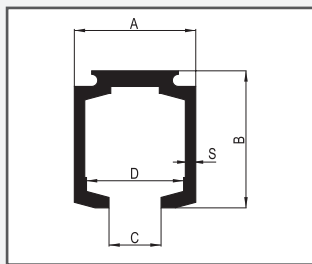

## ALUMINIJASTO VODILO

Vodilo iz naravno luksiranega aluminija.

Artikel	A	B	C	D	S	Nosilnost	Dolžina
<b>MS20</b>	17	19	7	15	1	20 kg	6000
<b>MS40</b>	26	27,5	11	22	1,5	40 kg	6000
<b>MS80</b>	30,8	32	13	26	1,65	80 kg	6000
<b>MS120</b>	35	39,5	15	28	3	120 kg	6000