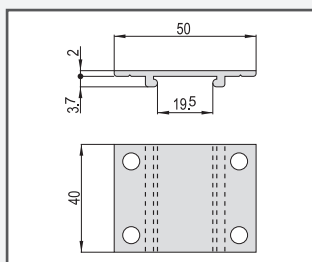

STROPNI NOSILEC

Stropni nosilec iz aluminija. Kombinira se z vodilom MS80.

Artikel

AS80