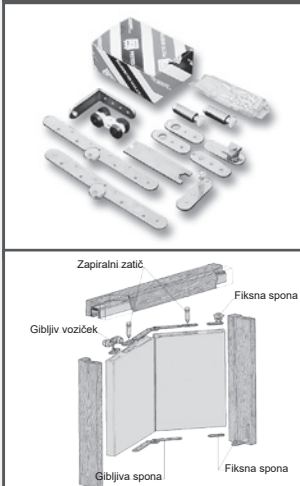

80 kg

1900

**SK 80D**

80 kg

2300

## KOMPLET OKOVJA

### Komplet vsebuje:

- en voziček s ploščico
- dve gibljivi sponi
- dve fiksni sponi
- vijaki za pritrdjevanje

Komplet za pregibna vrata z minimalno debelino krila 30 mm.