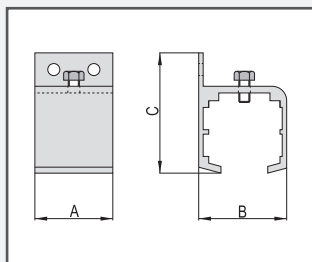

BOČNI NOSILEC

Bočni nosilec iz naravno luksiranega aluminija.

Artikel	A	B	C	Za vodilo
LS20	18	21,7	33,5	MS20
LS40	35	33	46,5	MS40
LS80	35	39,5	54	MS80
LS120	35	43	61,5	MS120