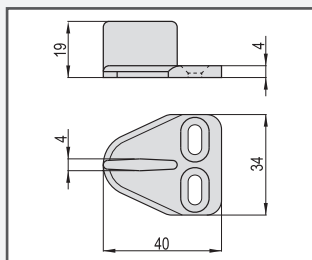

SPODNJE VODILO

Spodnje vodilo iz plastike.

Artikel

312