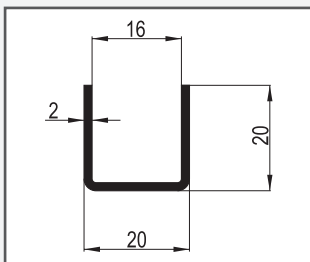

Ključavničarsko okovje

SPODNJE VODILO

Spodnje vodilo iz neobdelanega aluminija.

Artikel

Dolžina

GIM

6000