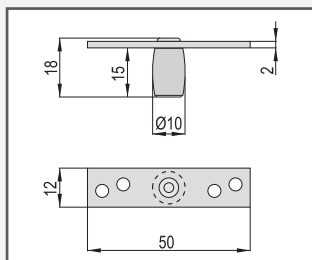

VODILNA PLOŠČICA

Vodilna ploščica iz pocinkanega železa z medeninastim valjčkom.

Artikel

312B