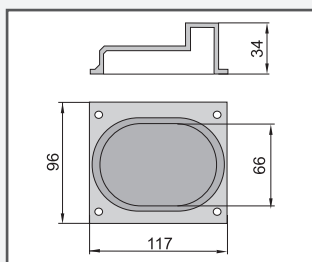

Zaustavljalci

Vratni zaustavljalac iz pocinkanega železa za dvokrilna dvoriščna vrata.

Artikel
BA100

Vratni zaustavljalac iz pocinkanega železa za dvokrilna dvoriščna vrata.

Artikel
BA120F

Vratni zaustavljalac iz litega železa za dvokrilna dvoriščna vrata.