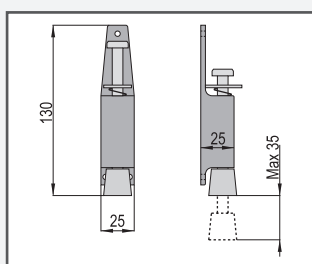

Vratni zaustavljalac za vrata v srebrni in črni barvi.

Artikel	Barva
5633 A	srebrna
5633 B	črna