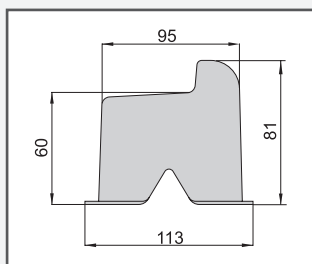

Zaustavljalci

Vratni zaustavljalac iz pocinkanega železa za dvokrilna dvoriščna vrata.

Artikel
BA100

Vratni zaustavljalac iz pocinkanega železa za dvokrilna dvoriščna vrata.

Artikel
BA120F

Vratni zaustavljalac iz litega železa za dvokrilna dvoriščna vrata.