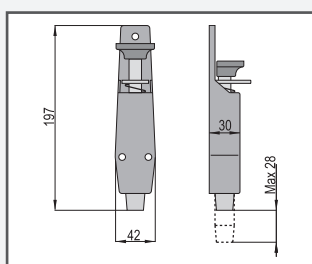

Vratni zaustavljalac za vrata v srebrni in črni barvi.

Artikel	Barva
5631 A	srebrna
5631 B	črna