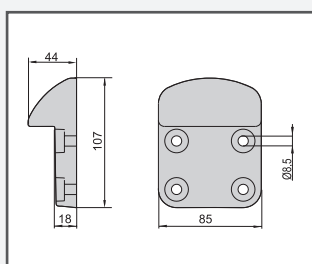

Zaustavljalci

Vratni zaustavljalac iz pocinkanega železa za dvokrilna dvoriščna vrata.

Artikel
BA100

Vratni zaustavljalac iz pocinkanega železa za dvokrilna dvoriščna vrata.

Artikel
BA120F

Vratni zaustavljalac iz litega železa za dvokrilna dvoriščna vrata.